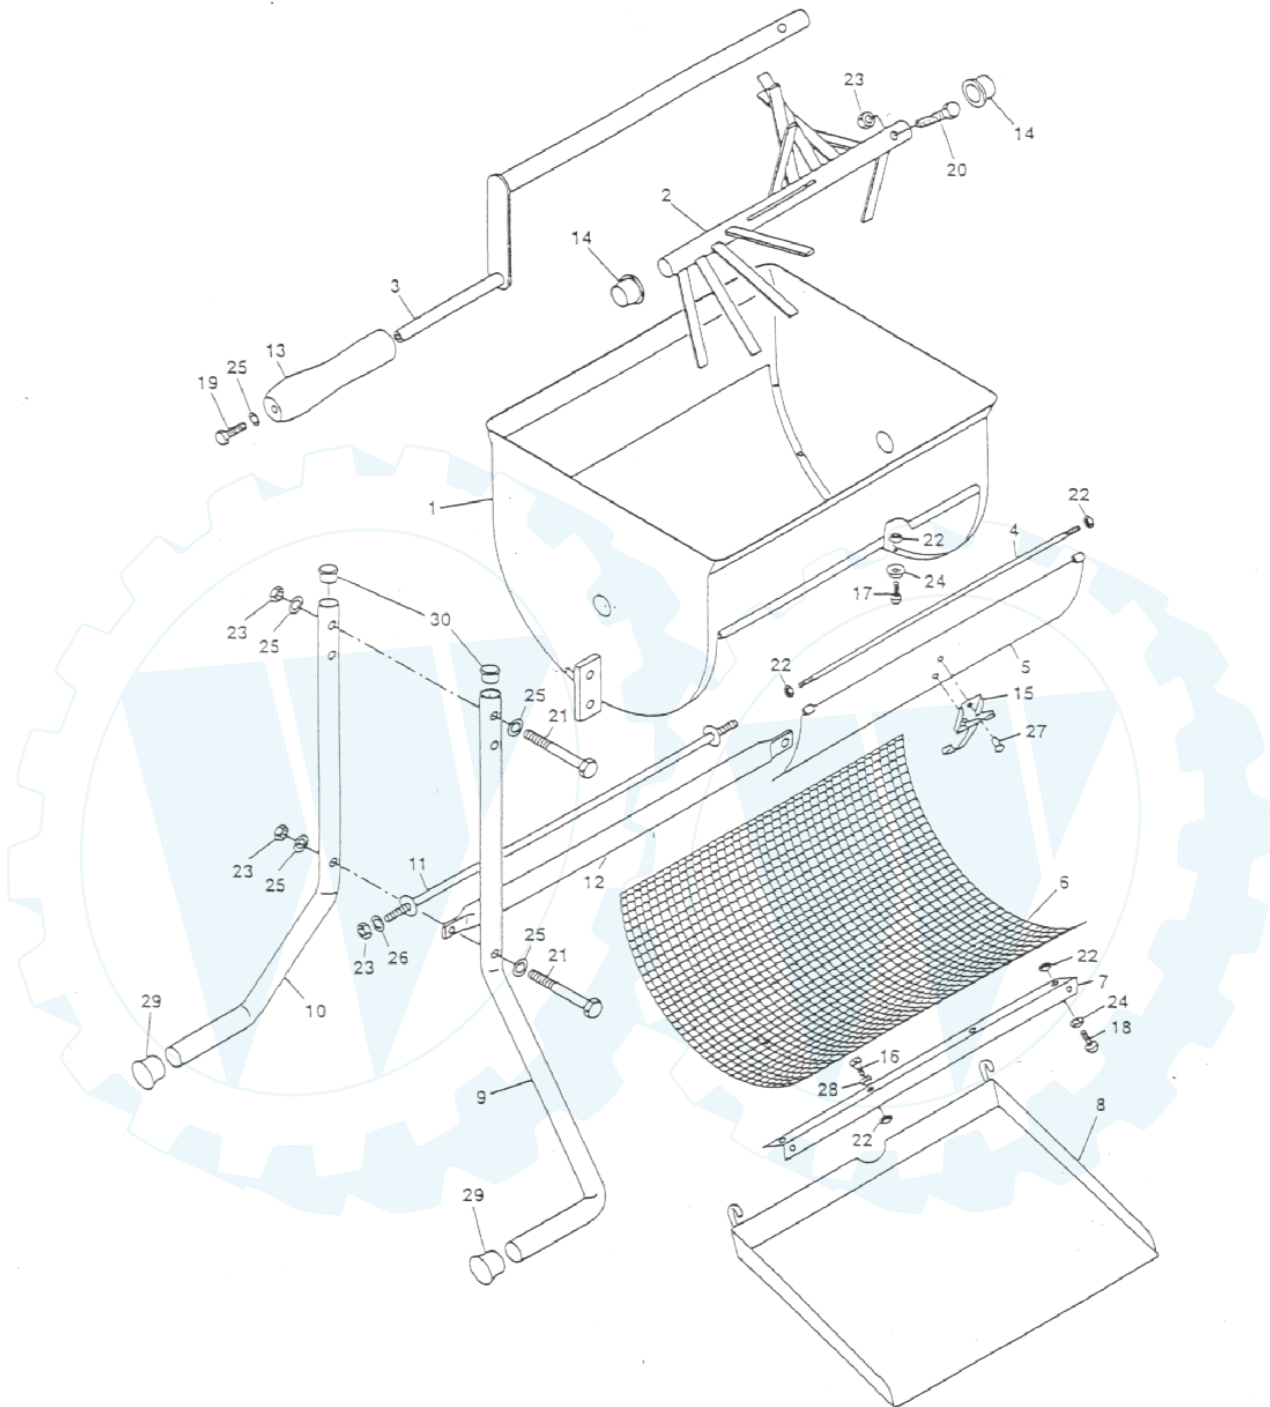

Ersatzteilliste

Feinkompostierer FK 50

Art.-Nr. 25807

| Bild Teile | | | |
|------------|-------|---|-------|
| Nr. | Nr. | Bezeichnung | Stück |
| 1 | 72590 | Rührgehäuse | 1 |
| 2 | 72600 | Speichenschnecke | 1 |
| 3 | 72610 | Handkurbelwelle | 1 |
| 4 | 72620 | Achse-Reststoffklappe | 1 |
| 5 | 72630 | Reststoffklappe | 1 |
| 6 | 72640 | Gittersieb | 1 |
| 7 | 72650 | Winkelklemmleiste | 1 |
| 8 | 72660 | Siebgutrutsche | 1 |
| 9 | 72670 | Fuß rechts | 2 |
| 10 | 72680 | Fuß links | 2 |
| 11 | 72690 | Auflagewelle-Siebgutrutsche | 1 |
| 12 | 72700 | Fußstrebe | 1 |
| 13 | 72710 | Drehgriff-Handkurbelwelle | 1 |
| 14 | 72570 | Kunststoff-Bundlagerbuchse 20Øx26x20 lg.2 | 2 |
| 15 | 72560 | Spannschloß | 1 |

| Bild Teile | | | |
|------------|-------|---|-------|
| Nr. | Nr. | Bezeichnung | Stück |
| 16 | 65650 | Senkschraube M5x12 | 2 |
| 17 | 67590 | Linsenschraube M5x8 | 6 |
| 18 | 62510 | Linsenschraube M5x12 | 2 |
| 19 | 70440 | Linsenschraube mit Innensechskant M8x12 | 1 |
| 20 | 16770 | Sechskantschraube M8x35 | 1 |
| 21 | 63650 | Sechskantschraube M8x55 | 6 |
| 22 | 13380 | Sechskantmutter M5 | 10 |
| 23 | 13330 | Sechskantmutter M8 | 9 |
| 24 | 10250 | Beilagscheibe A5 | 8 |
| 25 | 13100 | Beilagscheibe A8 | 12 |
| 26 | 60900 | Beilagscheibe R9 DIN 440 | 2 |
| 27 | 12240 | Niete Universal | 3 |
| 28 | 72720 | Rosette 5 mm-Senkschrauben Kompostsieb | 2 |
| 29 | 13740 | Kunststoff-Kappen 22 mm | 4 |
| 30 | 66550 | Kunststoff-Gleiter 22 mm | 4 |